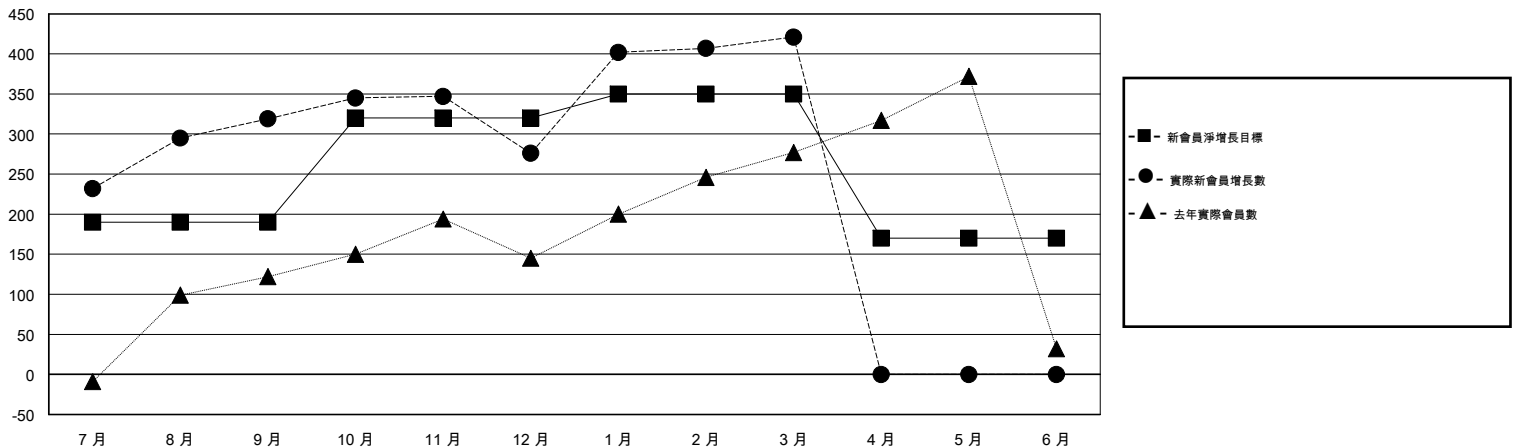

MONTHLY MEMBERSHIP PROGRESS REPORT

District 300C3

Results as of: 3/31/2017

GMT: PEI-JEN CHEN

地點 REP OF CHINA

GMT憲章區

分會			
成果 2016-2017			
季	新分會目標	新會	會員流失的分會
7月/8月/9月	0	1	0
10月/11月/12月	1	0	0
1月/2月/3月	1	0	1
4月/5月/6月	0	0	0

位會員@每位須繳			
成果 2016-2017			
季	新會員淨增長目標 (不含復籍或轉會)	實際新會員增長數 (不含復籍或轉會)	實際退會會員 (包括轉會)
7月/8月/9月	190	395	76
10月/11月/12月	130	77	120
1月/2月/3月	30	159	14
4月/5月/6月	-180	0	0

目標與實際新會累積

目標和實際會員累積

已取消的分會: 1	79 CLUBS OF 88 增添1位或以上的新會員	性別分佈
放棄的會員		男 3,209 (77.61%)
過世 8		女 926 (22.39%)
分會已取消 0	點擊這裡取得累計會員數據	總計家庭單位會員數 0
其他 202		支付減半會費的家庭會員 0
總計 210		