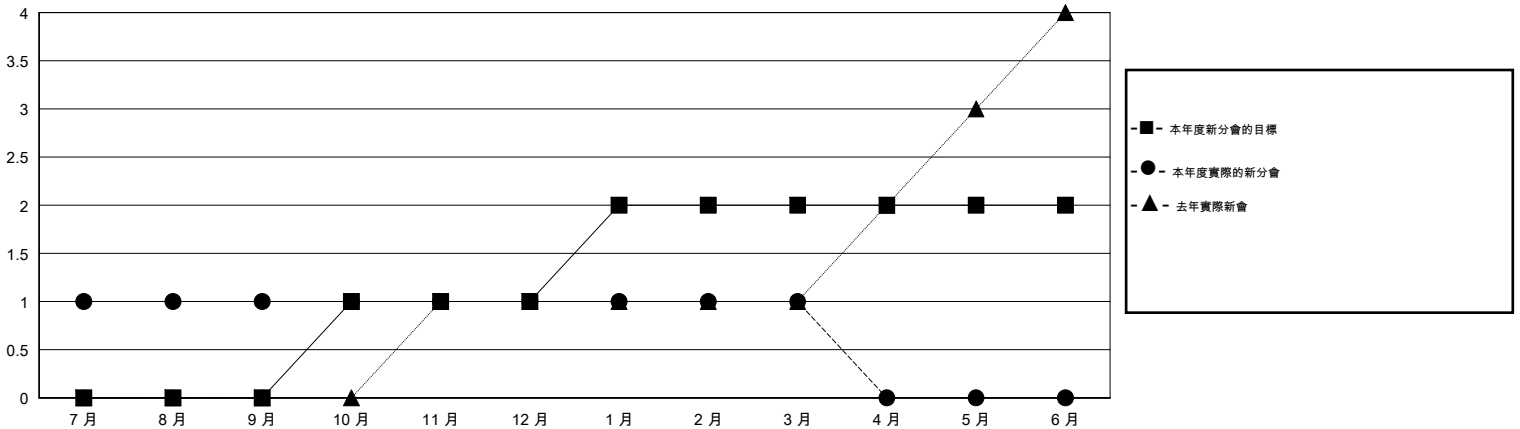

MONTHLY MEMBERSHIP PROGRESS REPORT

District 300C3

Results as of: 3/31/2017

GMT: PEI-JEN CHEN

地點 REP OF CHINA

GMT憲章區

分會			
成果 2016-2017			
季	新分會目標	新會	會員流失的分會
7月/8月/9月	0	1	0
10月/11月/12月	1	0	0
1月/2月/3月	1	0	1
4月/5月/6月	0	0	0

位會員@每位須繳			
成果 2016-2017			
季	新會員淨增長目標 (不含復籍或轉會)	實際新會員增長數 (不含復籍或轉會)	實際退會會員 (包括轉會)
7月/8月/9月	190	395	76
10月/11月/12月	130	77	120
1月/2月/3月	30	159	14
4月/5月/6月	-180	0	0

目標與實際新會累積

目標和實際會員累積

已取消的分會: 1	79 CLUBS OF 88 增添1位或以上的新會員	性別分佈
放棄的會員		男 3,209 (77.61%)
過世 8		女 926 (22.39%)
分會已取消 0	點擊這裡取得累計會員數據	總計家庭單位會員數 0
其他 202		支付減半會費的家庭會員 0
總計 210		